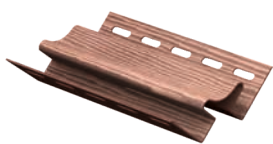

timberblock
дуб

Сайдинг Timberblock дуб представляет собой уникальный продукт, созданный с использованием инновационной технологии, которая предполагает нанесение дополнительного полимерного слоя – сверхпрочного акрил-полиуретанового покрытия (АРС). В результате получаемый продукт повторяет фактуру дерева и отличается особой прочностью, универсальностью и простотой монтажа.

Размер панели: 3400 x 230 x 1,1 мм

Цветовая гамма

Дуб мореный

Дуб натуральный

Дуб серебристый

Дуб золотой

Аксессуары

* Профили выпускаются в цвет сайдинга

Внутренний угол

J-планка

Завершающая планка

Наружный угол

Н-планка

Околооконная планка

Ю-ПЛАСТ
ПРОИЗВОДИТЕЛЬ ОТДЕЛОЧНЫХ МАТЕРИАЛОВ ИЗ ПВХ

Республика Беларусь, 220040
Минск, ул. Богдановича, 114