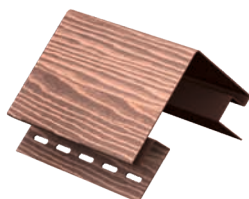

timberblock
дуб

Сайдинг Timberblock дуб представляет собой уникальный продукт, созданный с использованием инновационной технологии, которая предполагает нанесение дополнительного полимерного слоя – сверхпрочного акрил-полиуретанового покрытия (АРС). В результате получаемый продукт повторяет фактуру дерева и отличается особой прочностью, универсальностью и простотой монтажа.

Размер панели: 3400 x 230 x 1,1 мм

Цветовая гамма

Дуб мореный

Дуб натуральный

Дуб серебристый

Дуб золотой

Аксессуары

* Профили выпускаются в цвет сайдинга

Внутренний угол

J-планка

Завершающая планка

Наружный угол

Н-планка

Околооконная планка

Ю-ПЛАСТ
ПРОИЗВОДИТЕЛЬ ОТДЕЛОЧНЫХ МАТЕРИАЛОВ ИЗ ПВХ

Республика Беларусь, 220040
Минск, ул. Богдановича, 114