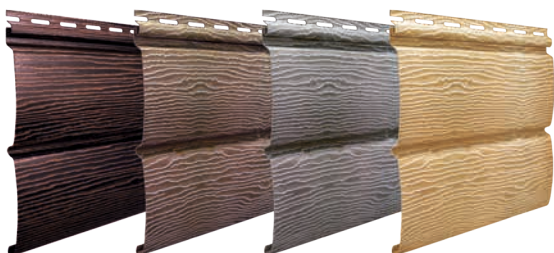

timberblock
дуб

Сайдинг Timberblock дуб представляет собой уникальный продукт, созданный с использованием инновационной технологии, которая предполагает нанесение дополнительного полимерного слоя – сверхпрочного акрил-полиуретанового покрытия (АРС). В результате получаемый продукт повторяет фактуру дерева и отличается особой прочностью, универсальностью и простотой монтажа.

Размер панели: 3400 x 230 x 1,1 мм

Цветовая гамма

Дуб мореный

Дуб натуральный

Дуб серебристый

Дуб золотой

Аксессуары

* Профили выпускаются в цвет сайдинга

Размер панели: 3400 x 230 x 1,1 мм

Цветовая гамма

Ясень прованс зеленый

Ясень беленый

Ясень золотистый

Аксессуары

* Профили выпускаются в цвет сайдинга

Внутренний угол