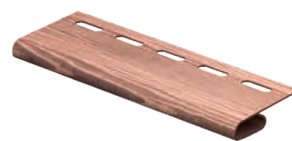

timberblock
дуб

Сайдинг Timberblock дуб представляет собой уникальный продукт, созданный с использованием инновационной технологии, которая предполагает нанесение дополнительного полимерного слоя – сверхпрочного акрил-полиуретанового покрытия (АРС). В результате получаемый продукт повторяет фактуру дерева и отличается особой прочностью, универсальностью и простотой монтажа.

Размер панели: 3400 x 230 x 1,1 мм

Цветовая гамма

Дуб мореный

Дуб натуральный

Дуб серебристый

Дуб золотой

Аксессуары

* Профили выпускаются в цвет сайдинга

Внутренний угол

J-планка

Завершающая планка

Наружный угол

Н-планка

Околооконная планка

Ю-ПЛАСТ
ПРОИЗВОДИТЕЛЬ ОТДЕЛОЧНЫХ МАТЕРИАЛОВ ИЗ ПВХ

Республика Беларусь, 220040
Минск, ул. Богдановича, 114

Тел./факс: + 375 (17) 290-45-91
+ 375 (17) 290-45-92
530-96-96

life:)

Тел. РФ: + 7 499 677-67-00

WWW.U-PLAST.BY