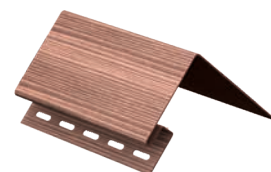

timberblock
дуб

Сайдинг Timberblock дуб представляет собой уникальный продукт, созданный с использованием инновационной технологии, которая предполагает нанесение дополнительного полимерного слоя – сверхпрочного акрил-полиуретанового покрытия (АРС). В результате получаемый продукт повторяет фактуру дерева и отличается особой прочностью, универсальностью и простотой монтажа.

Размер панели: 3400 x 230 x 1,1 мм

Цветовая гамма

Дуб мореный

Дуб натуральный

Дуб серебристый

Дуб золотой

Аксессуары

* Профили выпускаются в цвет сайдинга

Внутренний угол

J-планка

Завершающая планка

Наружный угол

Н-планка

Околооконная планка

Ю-ПЛАСТ
ПРОИЗВОДИТЕЛЬ ОТДЕЛОЧНЫХ МАТЕРИАЛОВ ИЗ ПВХ

Республика Беларусь, 220040
Минск, ул. Богдановича, 114