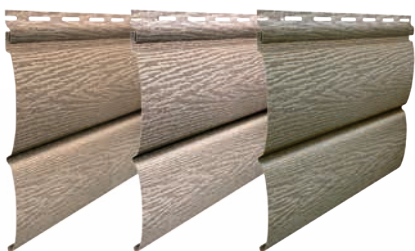

timberblock
дуб

Сайдинг Timberblock дуб представляет собой уникальный продукт, созданный с использованием инновационной технологии, которая предполагает нанесение дополнительного полимерного слоя – сверхпрочного акрил-полиуретанового покрытия (АРС). В результате получаемый продукт повторяет фактуру дерева и отличается особой прочностью, универсальностью и простотой монтажа.

Размер панели: 3400 x 230 x 1,1 мм

Цветовая гамма

Дуб мореный

Дуб натуральный

Дуб серебристый

Дуб золотой

Аксессуары

* Профили выпускаются в цвет сайдинга

Тел./факс: + 375 (17) 290-45-91
+ 375 (17) 290-45-92
530-96-96

life:)

Тел. РФ: + 7 499 677-67-00

WWW.U-PLAST.BY

Сайдинг Timberblock ясень – это уникальное сочетание передовых технологий и природной красоты деревянных фасадов. По виду, цвету и даже на ощупь – это полный аналог дерева. Он с такой точностью имитирует натуральную древесину, что на готовых поверхностях отличие практически неуловимо.

Размер панели: 3400 x 230 x 1,1 мм

Цветовая гамма

Ясень прованс зеленый

Ясень беленый

Ясень золотистый

Аксессуары

* Профили выпускаются в цвет сайдинга

Внутренний угол