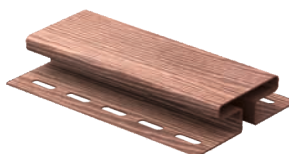

timberblock
дуб

Сайдинг Timberblock дуб представляет собой уникальный продукт, созданный с использованием инновационной технологии, которая предполагает нанесение дополнительного полимерного слоя – сверхпрочного акрил-полиуретанового покрытия (АРС). В результате получаемый продукт повторяет фактуру дерева и отличается особой прочностью, универсальностью и простотой монтажа.

Размер панели: 3400 x 230 x 1,1 мм

Цветовая гамма

Дуб мореный

Дуб натуральный

Дуб серебристый

Дуб золотой

Аксессуары

* Профили выпускаются в цвет сайдинга

Внутренний угол

J-планка

Завершающая планка

Наружный угол

Н-планка

Околооконная планка

Ю-ПЛАСТ
ПРОИЗВОДИТЕЛЬ ОТДЕЛОЧНЫХ МАТЕРИАЛОВ ИЗ ПВХ

Республика Беларусь, 220040
Минск, ул. Богдановича, 114