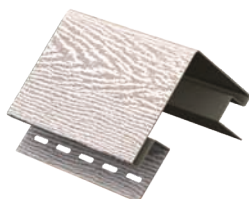

timberblock
дуб

Сайдинг Timberblock дуб представляет собой уникальный продукт, созданный с использованием инновационной технологии, которая предполагает нанесение дополнительного полимерного слоя – сверхпрочного акрил-полиуретанового покрытия (АРС). В результате получаемый продукт повторяет фактуру дерева и отличается особой прочностью, универсальностью и простотой монтажа.

Размер панели: 3400 x 230 x 1,1 мм

Цветовая гамма

Дуб мореный

Дуб натуральный

Дуб серебристый

Дуб золотой

Аксессуары

* Профили выпускаются в цвет сайдинга

Размер панели: 3400 x 230 x 1,1 мм

Цветовая гамма

Ясень прованс зеленый

Ясень беленый

Ясень золотистый

Аксессуары

* Профили выпускаются в цвет сайдинга

Внутренний угол

J-планка

Завершающая планка

Наружный угол

Н-планка

Околооконная планка