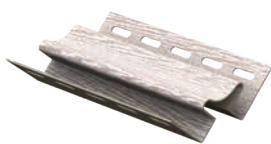

timberblock
дуб

Сайдинг Timberblock дуб представляет собой уникальный продукт, созданный с использованием инновационной технологии, которая предполагает нанесение дополнительного полимерного слоя – сверхпрочного акрил-полиуретанового покрытия (АРС). В результате получаемый продукт повторяет фактуру дерева и отличается особой прочностью, универсальностью и простотой монтажа.

Размер панели: 3400 x 230 x 1,1 мм

Цветовая гамма

Дуб мореный

Дуб натуральный

Дуб серебристый

Дуб золотой

Аксессуары

* Профили выпускаются в цвет сайдинга

Размер панели: 3400 x 230 x 1,1 мм

Цветовая гамма

Ясень прованс зеленый

Ясень беленый

Ясень золотистый

Аксессуары

* Профили выпускаются в цвет сайдинга

Внутренний угол

J-планка

Завершающая планка

Наружный угол

Н-планка

Околооконная планка