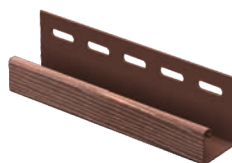

Завершающая планка